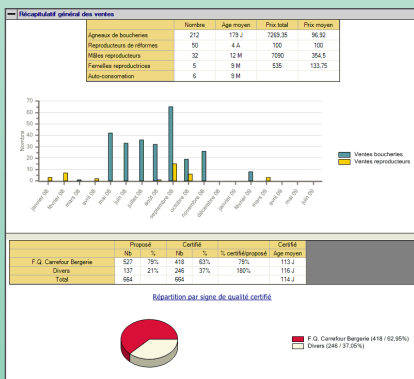

Ovitel

Le logiciel de l'éleveur OVIN

Notification des mouvements

- ★ Garantie du respect de la réglementation
- ★ Edition des documents de circulation réglementaires
- ★ Notifier les mouvements par échange informatique
- ★ Bénéficier des réductions de coûts de la notification

RESPECTEZ LA REGLEMENTATION
SANS EFFORT

Bilan Technico-économique

★ Bilan des ventes